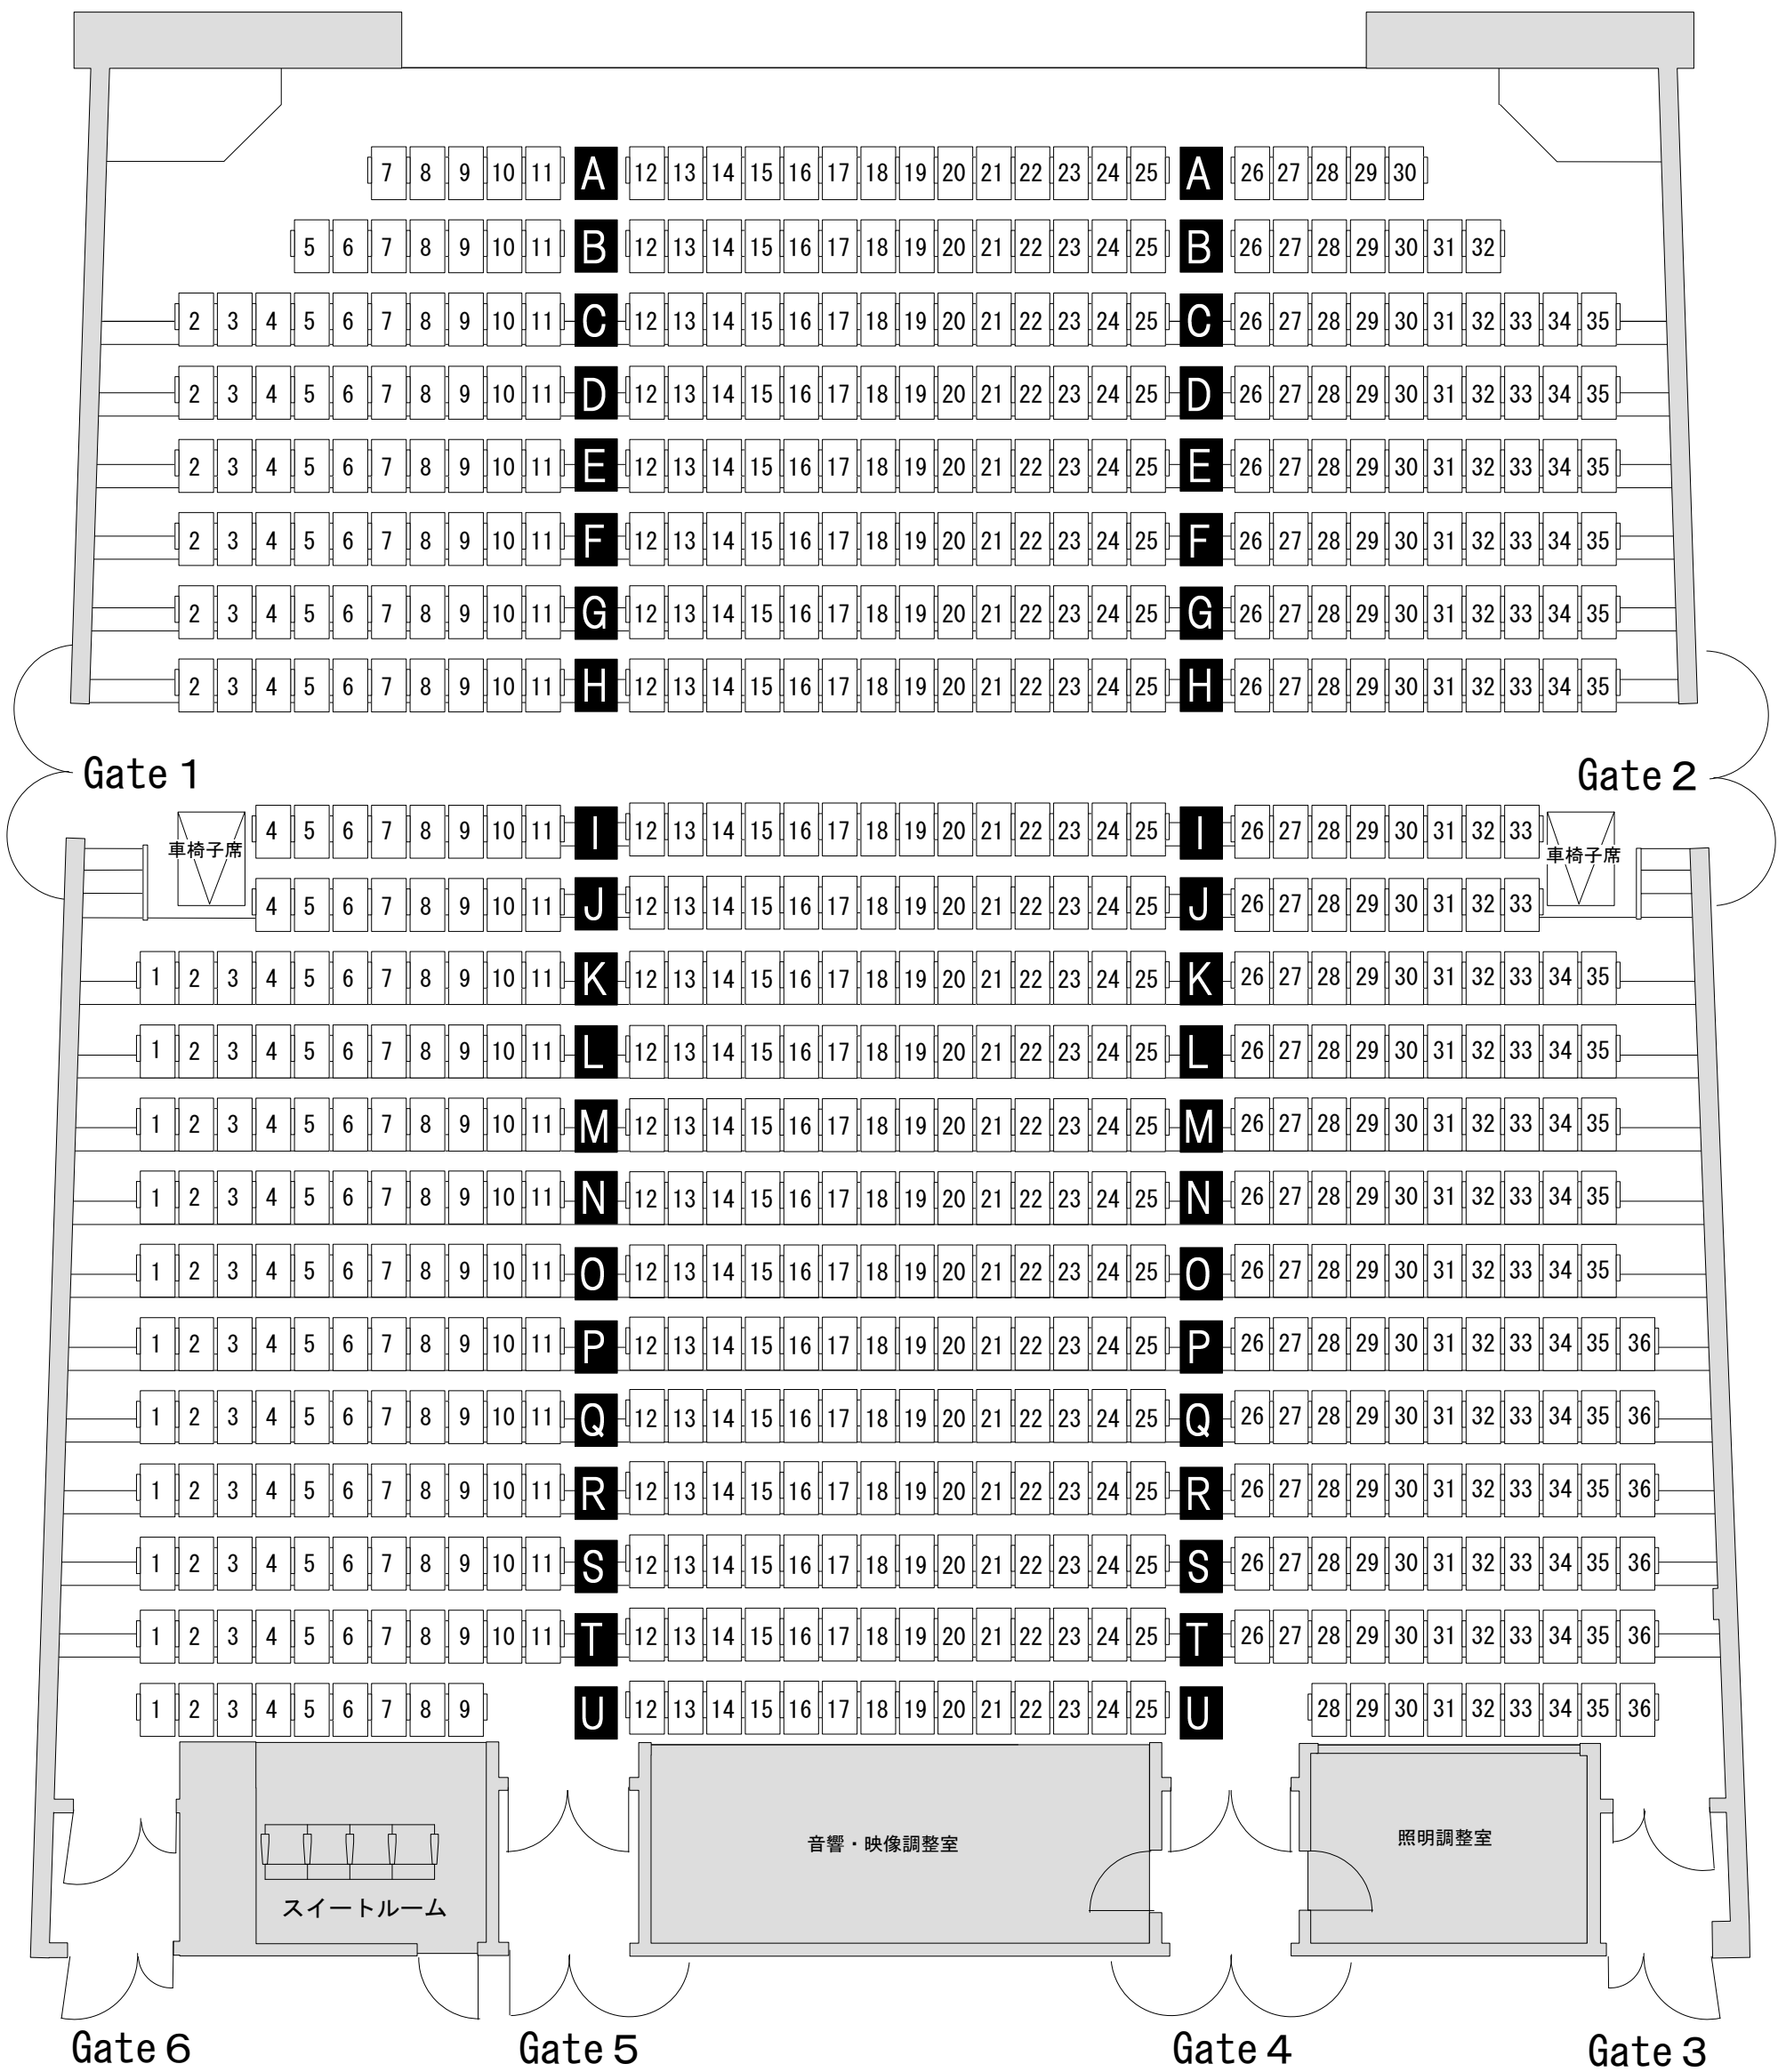

STAGE

座席数	705席
一般	703席
車椅子	2席